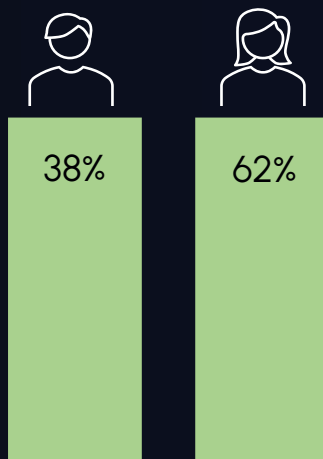

Fonte: TG BR 2023 R3 - Pessoas - Universo de 35,2 milhões de pessoas que assistiram ou acessaram o site do SBT nos últimos 30 dias

Fonte: Kantar IBOPE Media - Instar Analytics - Dados Individuais - (Adh%) - Regiões Metropolitanas (15 praças) - Faixa Horária: 22h15 às 00h - Jan a Dez/2023 - Dados arredondados