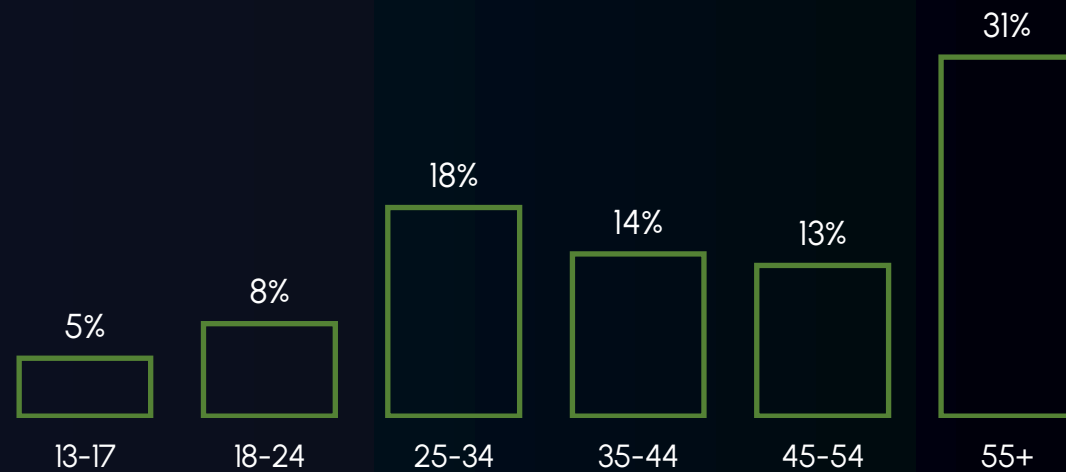

# MAIS UM SUCESSO EM NOSSAS TARDES

Em 2023, falamos com mais de  
**26 MILHÕES DE PESSOAS POR MÊS**

Faixa Horária das 14h20 às 15h30

# O SBT É A EMISSORA COM A MAIOR AFINIDADE

entre as pessoas que gostam de assistir novelas (131%)

## PERFIL DA AUDIÊNCIA

- AB
- C1
- C2
- DE

Fonte: TG BR 2023 R3 - Pessoas - Universo de 35,2 milhões de pessoas que assistiram ou acessaram o site do SBT nos últimos 30 dias

Fonte: Kantar IBOPE Media - Instar Analytics - Dados Individuais - (Adh%) - Regiões Metropolitanas (15 praças) - Faixa Horária: 22h15 às 00h - Jan a Dez/2023 - Dados arredondados