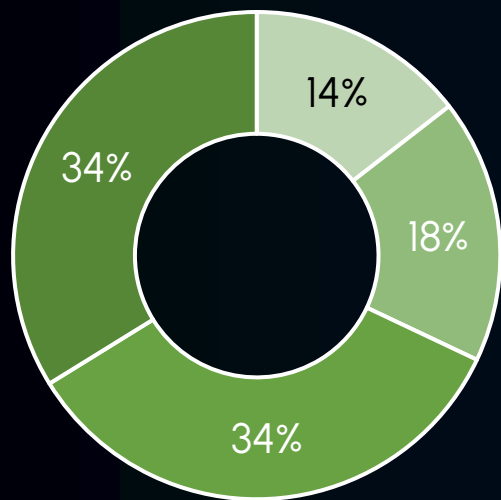

O SBT É A EMISSORA COM A MAIOR AFINIDADE

entre as pessoas que gostam de assistir novelas (131%)

PERFIL DA AUDIÊNCIA

- AB
- C1
- C2
- DE