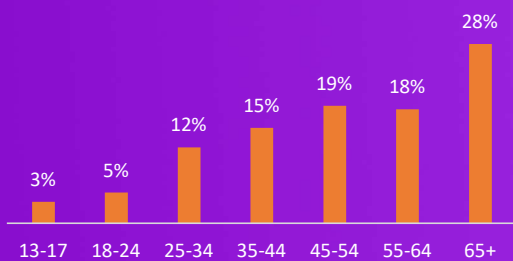

com muita leveza e descontração, ela garante o entretenimento de toda família.

Eliana

quadros programa eliana

com uma variedade de conteúdos e soluções para todos os públicos e segmentos.

nossa audiência e elenco de grande credibilidade com quadros que fazem sucesso no programa.

[Clique para ver](#)

36,4 milhões

de espectadores alcançados em média
por mês

vice-líder

em tempo médio assistido
comparado a concorrência

- **92%** possuem mais de 25 anos
- **75%** pertencem às classes ABC

■ AB ■ C1 ■ C2 ■ DE

36%
homens

64%
mulheres

e eliana

35%
Homens

65%
Mulheres

41,2 milhões

de visualizações de vídeos no canal do programa no youtube em 2023