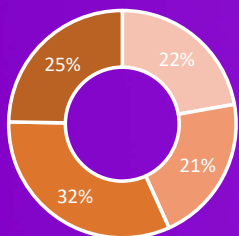

[Clique para ver](#)

36,4 milhões

de espectadores alcançados em média
por mês

vice-líder

em tempo médio assistido
comparado a concorrência

- **92%** possuem mais de 25 anos
- **75%** pertencem às classes ABC

■ AB ■ C1 ■ C2 ■ DE

36%
homens

64%
mulheres

e eliana

35%
Homens

65%
Mulheres

41,2 milhões

de visualizações de vídeos no canal do programa no youtube em 2023