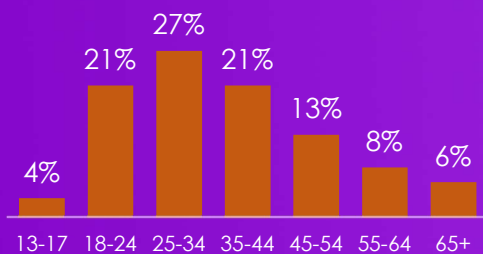

[Clique para ver](#)

36,4 milhões

de espectadores alcançados em média
por mês

vice-líder

em tempo médio assistido
comparado a concorrência

- **92%** possuem mais de 25 anos
- **75%** pertencem às classes ABC

■ AB ■ C1 ■ C2 ■ DE

36%
homens

64%
mulheres

e eliana

35%
Homens

65%
Mulheres

41,2 milhões

de visualizações de vídeos no canal do programa no youtube em 2023

2,3 milhões

de inscritos no canal

6,7 milhões

de fãs

2,6 milhões

de seguidores

333 mil

seguidores