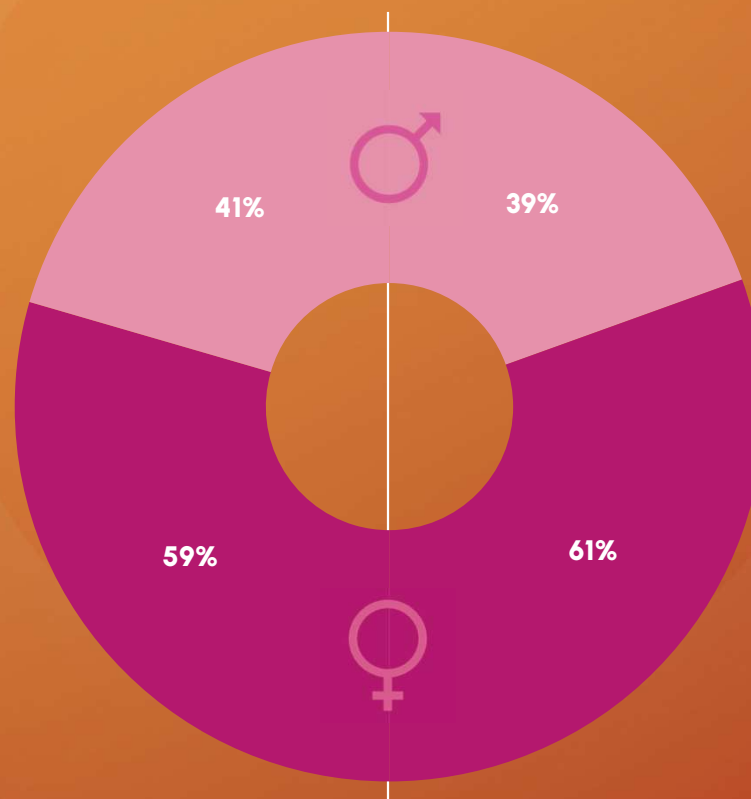

de espectadores alcançados por mês

TODO MUNDO TÁ AQUI!

FAIXA HORÁRIA DAS 17H30 ÀS 18H30

TV

DIGITAL

PERFIL DO PÚBLICO

GÊNERO - FAIXA HORÁRIA DAS 17H30 ÀS 18H30

TV