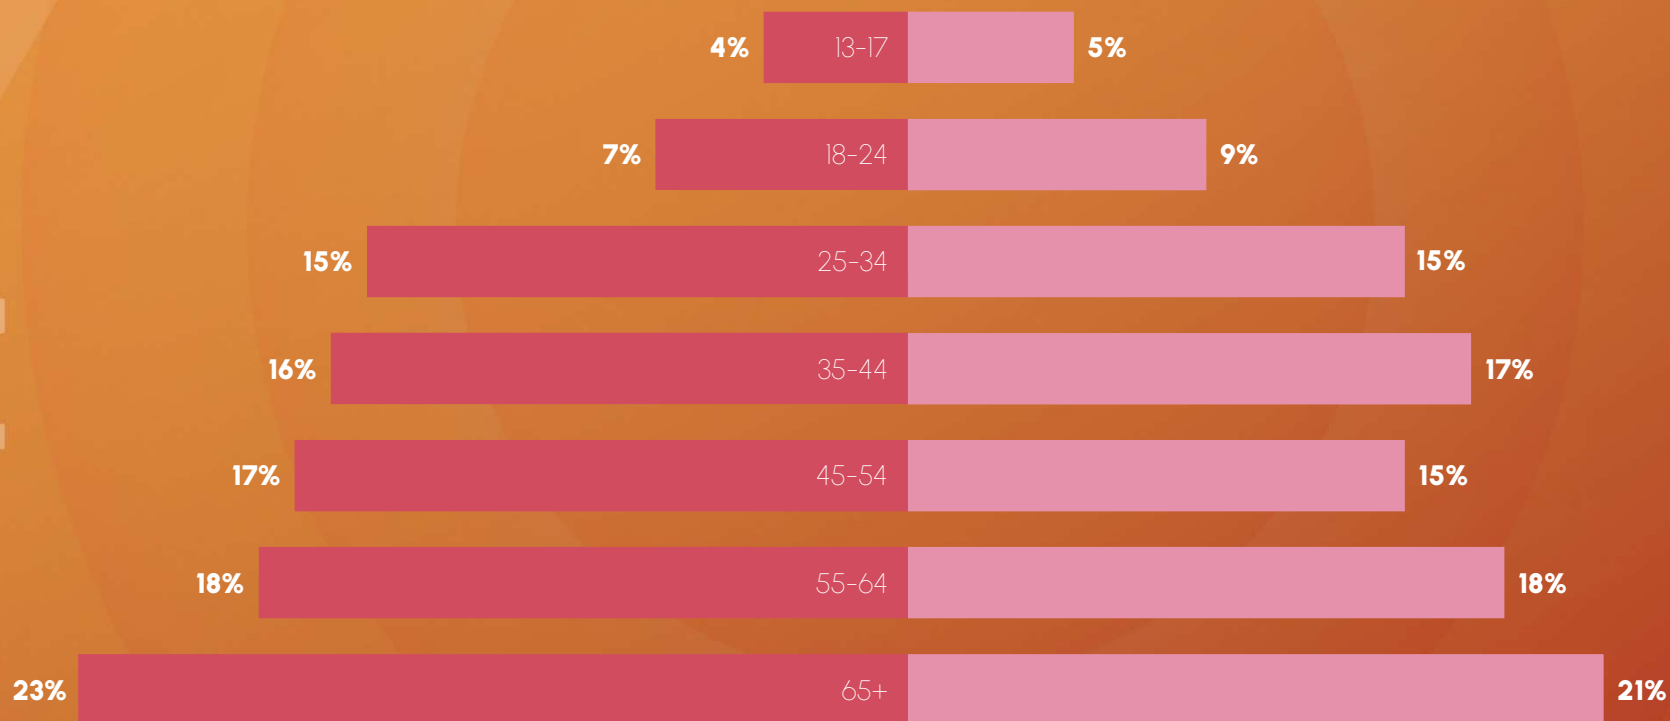

POPULAR MESMO

FAIXA HORÁRIA DAS 17H30 ÀS 18H30

52%

da nossa audiência pertence à classe C

AB 18%
DE 31%

AUDIÊNCIA DE MILHÕES

FAIXA HORÁRIA DAS 17H30 ÀS 18H30

32MI

de espectadores alcançados por mês

TODO MUNDO TÁ AQUI!

FAIXA HORÁRIA DAS 17H30 ÀS 18H30

TV

DIGITAL

PERFIL DO PÚBLICO

GÊNERO - FAIXA HORÁRIA DAS 17H30 ÀS 18H30

TV