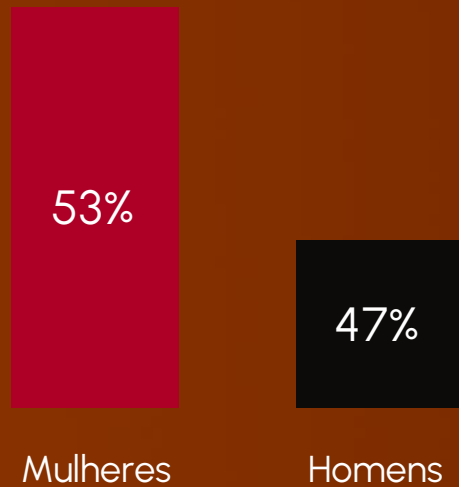

com perfil equilibrado entre homens e mulheres, agrada aos mais exigentes telespectadores, gerando resultados expressivos para quem anuncia.

vice-líder
em audiência na faixa
horária de exibição

+ de 2,6 milhões
de pessoas alcançadas por
minuto

impacto do produto

SEXO

CLASSE SOCIAL

FAIXA ETÁRIA