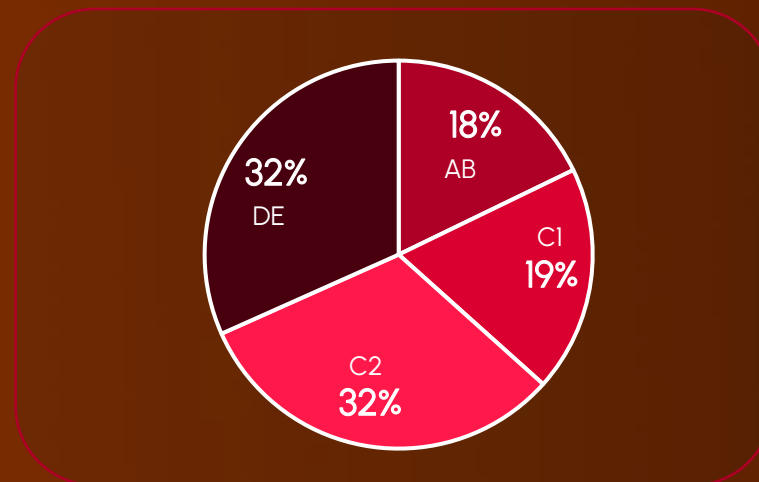

com perfil equilibrado entre homens e mulheres, agrada aos mais exigentes telespectadores, gerando resultados expressivos para quem anuncia.

vice-líder
em audiência na faixa
horária de exibição

+ de 2,6 milhões
de pessoas alcançadas por
minuto

impacto do produto

SEXO

CLASSE SOCIAL

FAIXA ETÁRIA