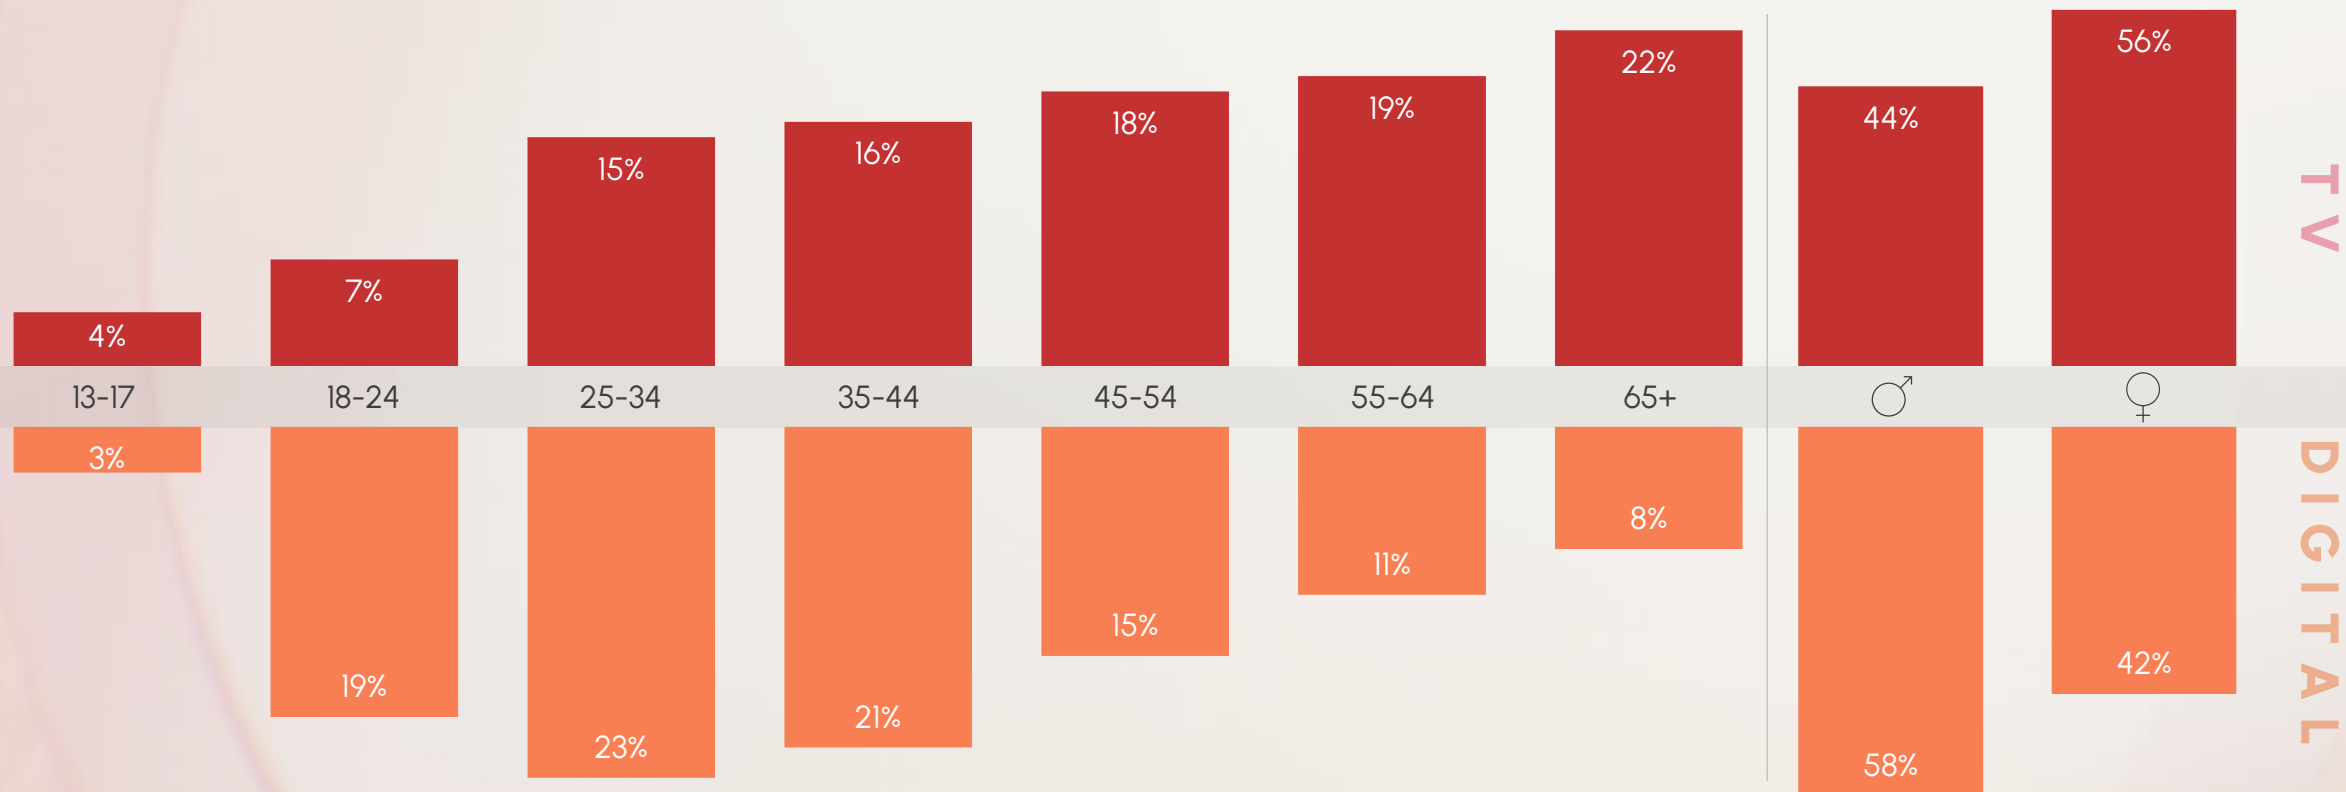

Todos os demais são exibidos entre horários NET e SPI, e podem ser adequados às demandas comerciais.

chega mais porque aqui falamos com mais de
19 MILHÕES DE PESSOAS POR DIA

Faixa Horária das 09h30 às 13h30

PERFIS COMPLEMENTARES

FAIXA HORÁRIA DAS 09H30 ÀS 13H30

Fonte: YouTube Analytics, todos os canais do SBT - Métrica Views - Período: Janeiro a Dezembro de 2023

E COMUNICAÇÃO POPULAR

FAIXA HORÁRIA DAS 09H30 ÀS 13H30