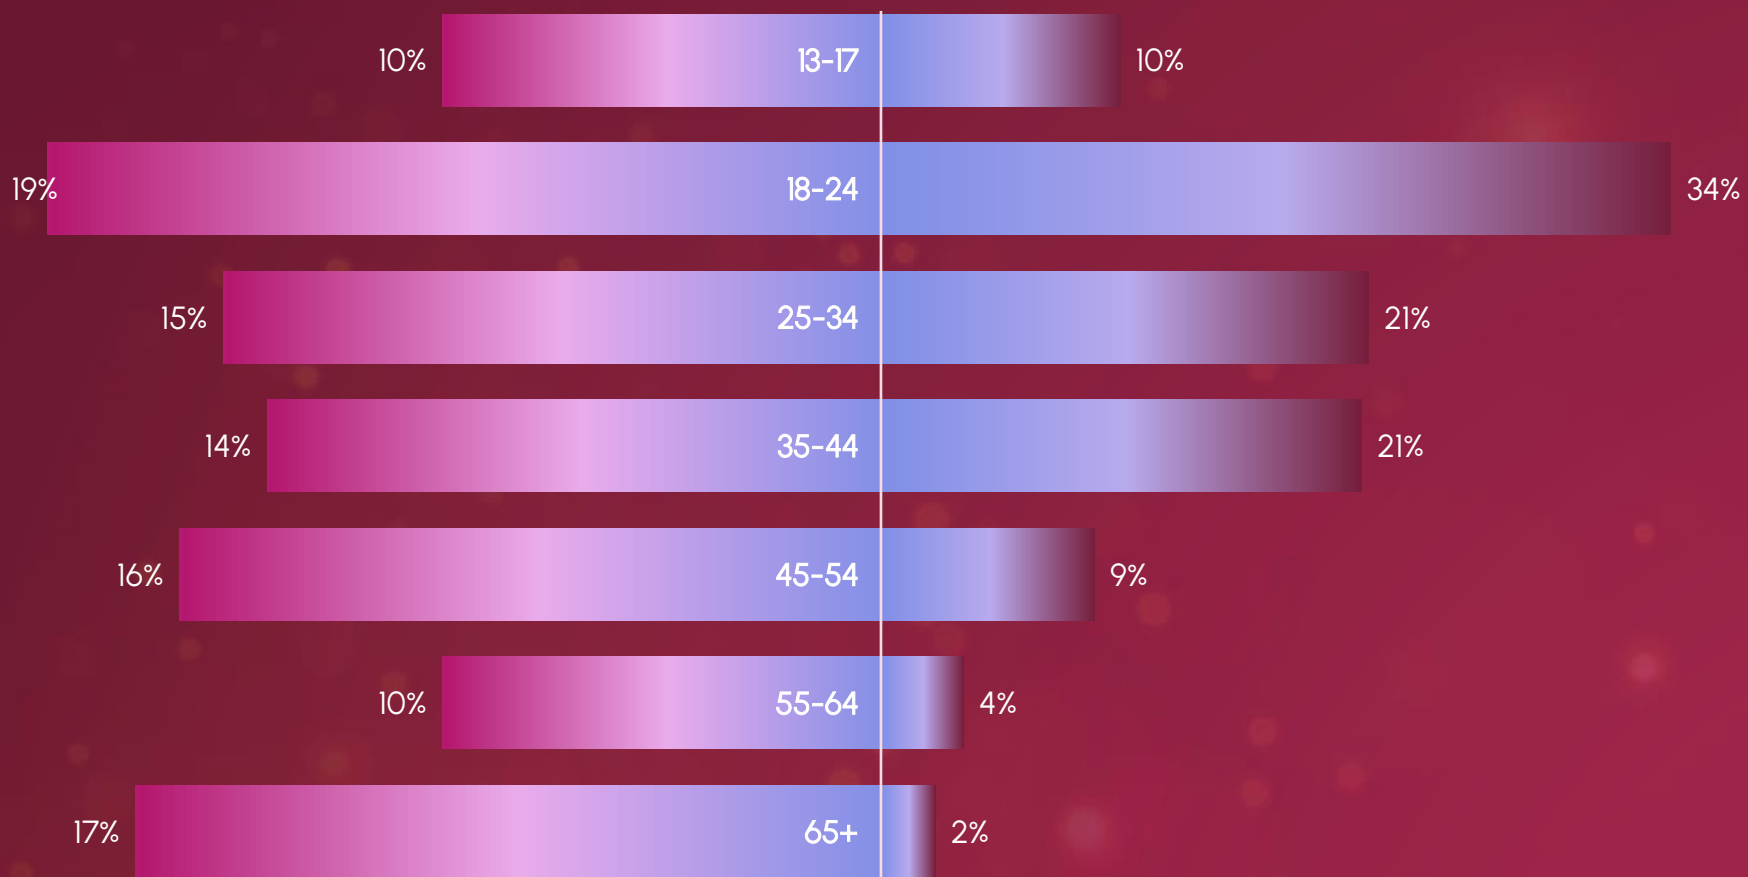

QUEM VIU TV

DIGITAL